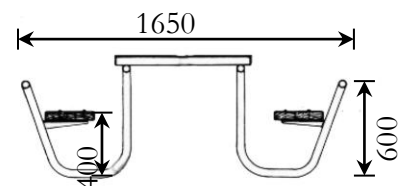

## Mesa Ajedrez

Soportes en tubo de acero de Ø 30 mm. acabados con una capa de poliéster al horno. Asientos de madera tratada con protector fungicida, insecticida e hidrófugo. Tornillería cincada. Mesa metálica de ajedrez o de Madera.

Ref: MU121010

Ref: MU121011 MESA DE MADERA

COTAS EN mm.