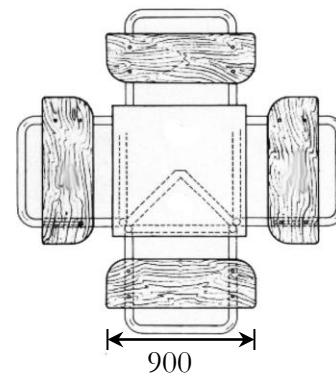

## Mesa Cercedilla

Soportes en tubo de acero de Ø 30 mm. acabados con una capa de poliéster negro al horno. 8 Tablones de madera tratada con protector fungicida, insecticida e hidrófugo. Tornillería cincada.

## Mesa Ajedrez

Soportes en tubo de acero de Ø 30 mm. acabados con una capa de poliéster al horno. Asientos de madera tratada con protector fungicida, insecticida e hidrófugo. Tornillería cincada. Mesa metálica de ajedrez o de Madera.

Ref: MU121010

Ref: MU121011 MESA DE MADERA

COTAS EN mm.