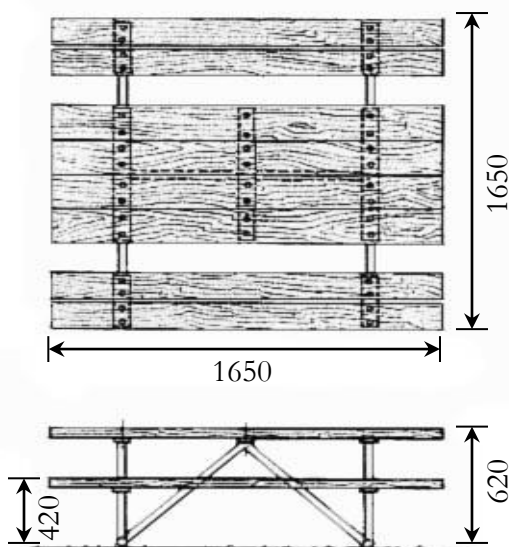

## Mesa Cercedilla

Soportes en tubo de acero de Ø 30 mm. acabados con una capa de poliéster negro al horno. 8 Tablones de madera tratada con protector fungicida, insecticida e hidrófugo. Tornillería cincada.

## Mesa Ajedrez

Soportes en tubo de acero de Ø 30 mm. acabados con una capa de poliéster al horno. Asientos de madera tratada con protector fungicida, insecticida e hidrófugo. Tornillería cincada. Mesa metálica de ajedrez o de Madera.

Ref: MU121010

Ref: MU121011 MESA DE MADERA

COTAS EN mm.