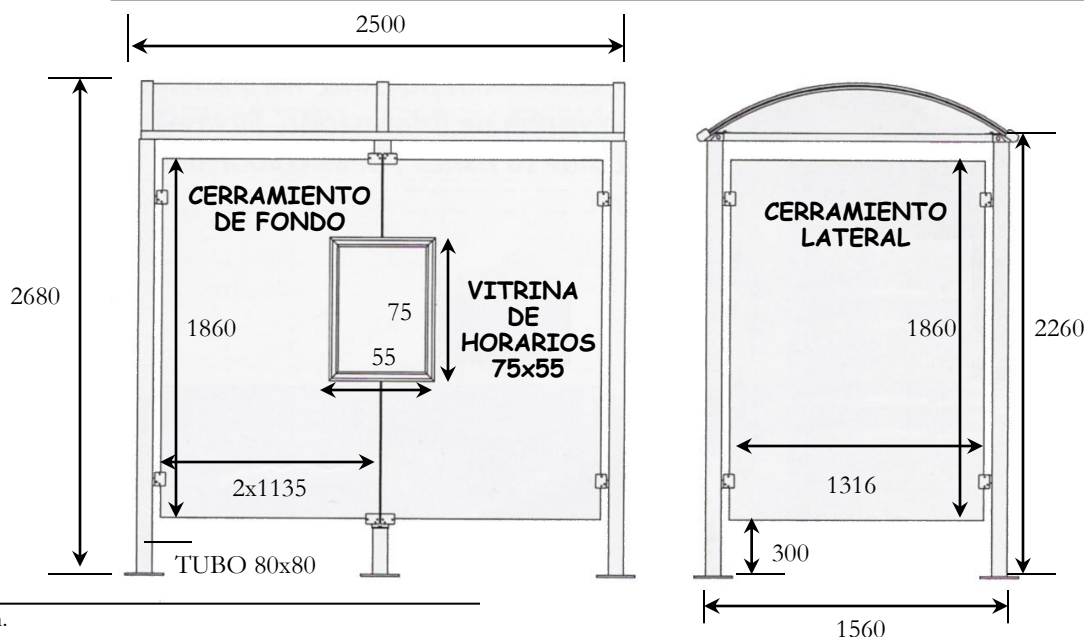

Marquesina 2,5 m.
2 cerramientos laterales

Marquesina 5 m.
1 cerramiento lateral y 1 Vitrina

Marquesina 2,5 m.
1 cerramiento lateral y 1 Vitrina

Ref:MA501 Marquesina long. 2500 y 2 cerram. laterales

Ref:MA502 Marquesina long. 5000 y 2 cerram. laterales

Ref:MA601 Marquesina long. 2500 y 1 cerram. Laterales y 1 vitrina

Ref:MA602 Marquesina long. 5000 y 1 cerram. Laterales y 1 vitrina

COTAS EN mm.

C/ Ciudad de Frías 24-32 , Nave 57 28021 MADRID

www.dimobi2000.com